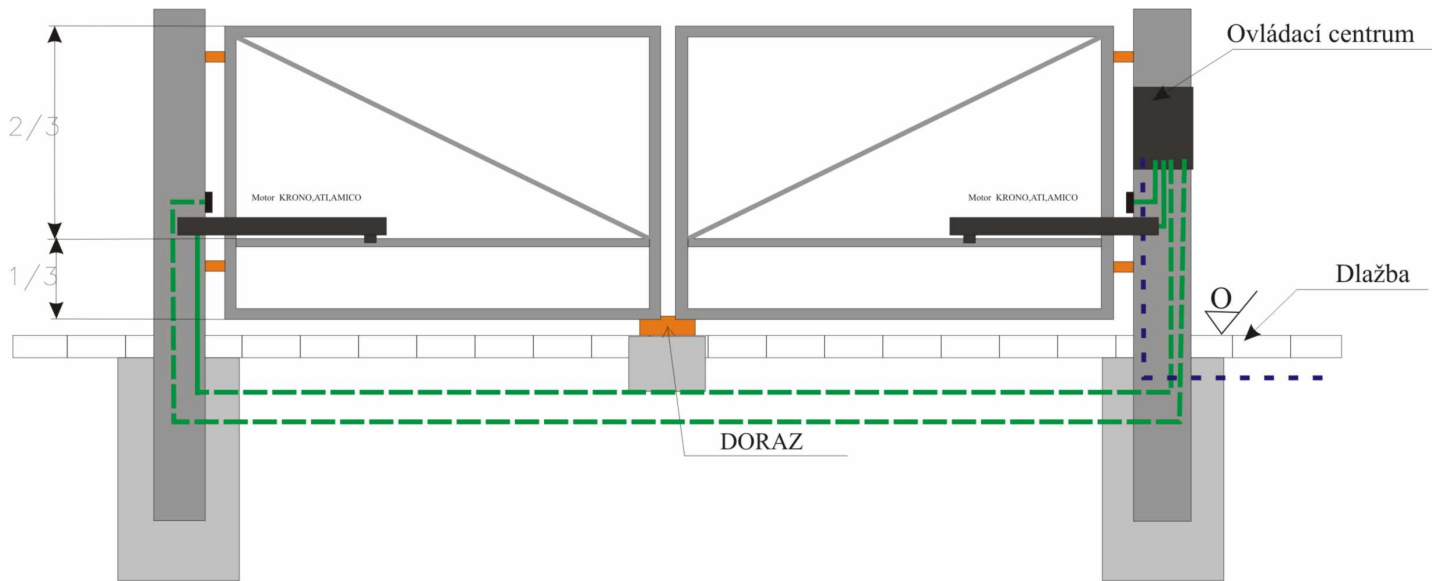

## Konstrukce brány

----- Přívodní kabel 3x2,5 CYKY (240V)

----- Chránička Ømin 20mm